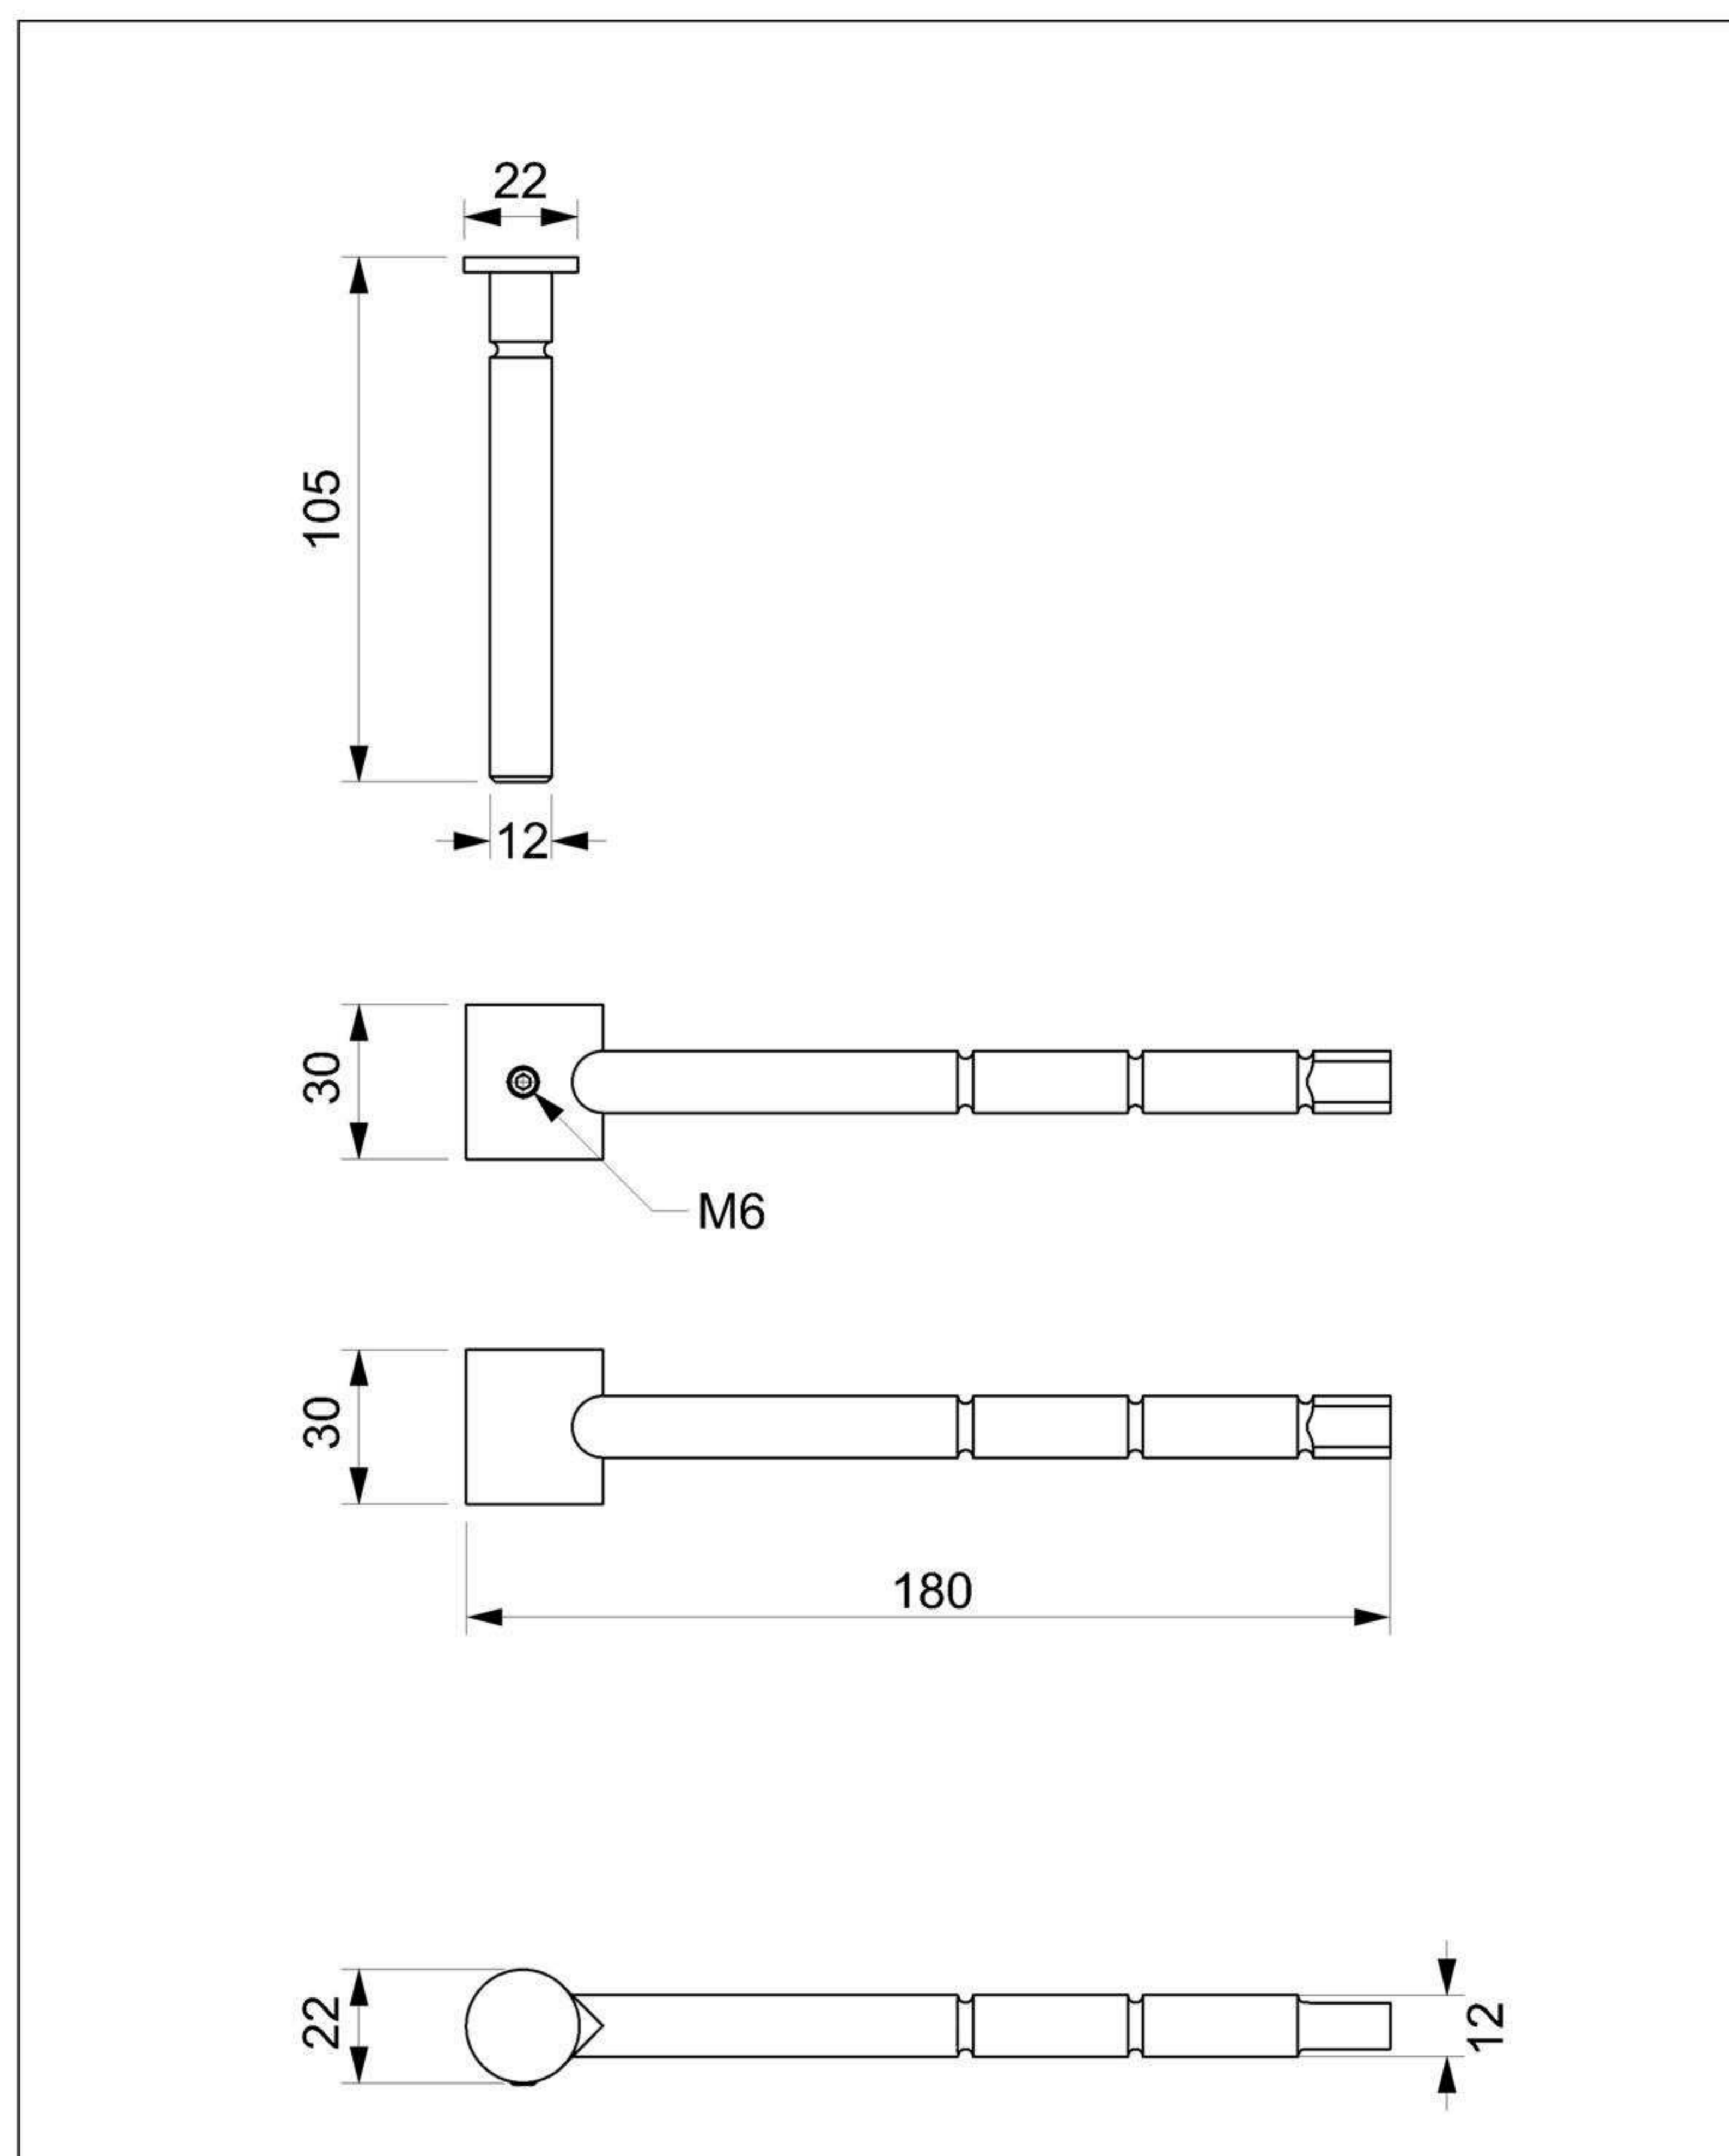

Art. 306-T00

Doppio cardine anuba lungo sfilabile a resina

Materiale: Ottone OT58

Finitura: Levigatura naturale

Art. 509-T00

Catenaccio verticale Ø 12

Art. 518-T01

Piastra per battuta

Art. 221-T01

Bandella pesante con ginocchio

Art. 510-T01

Chiusura centrale a ribalta Ø 12